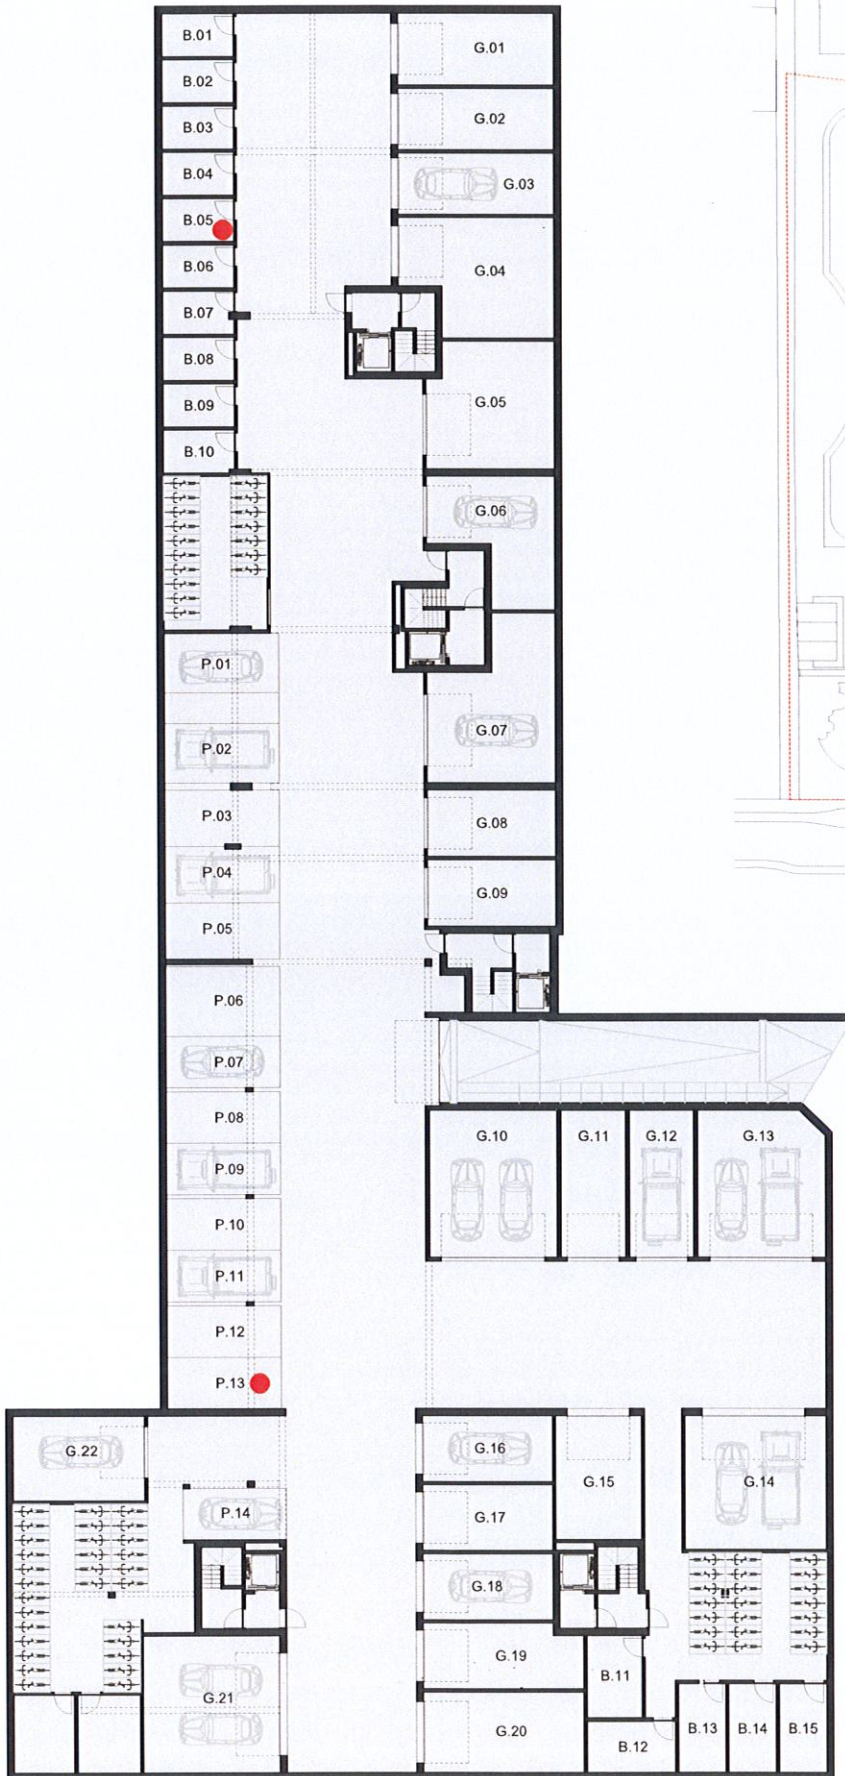

BLOK B - VOORGEVEL

BLOK B - ACHTERGEVEL

BLOK B - GELIJKVLOERS

Dit plan is indicatief, alle maten zijn richtgevend
Het voorgestelde meubilair is enkel illustratief

BRUTO OPPERVLAKTE APPARTEMENT: 103 m²
OPPERVLAKTE TERRAS: 23 m²

29-10-2019

BLOK B - APPARTEMENT B0.3

D6 M R

7-01-2020 (nummering volgens prekadastratie)

ONDERGRONDSE PARKING

DV 1/2 1/2