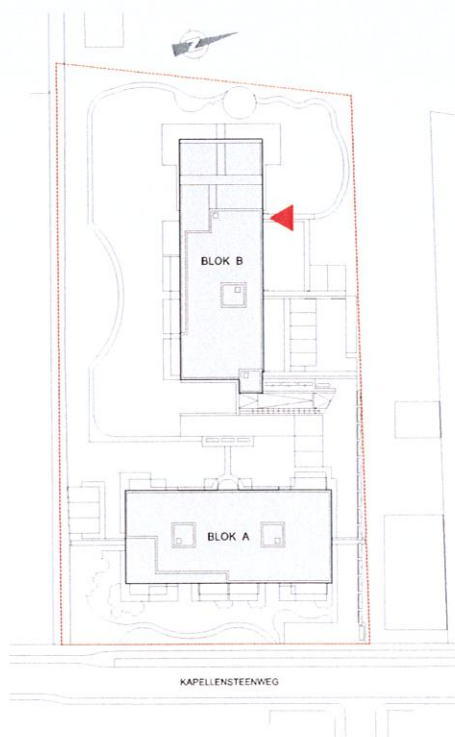

BLOK B - VOORGEVEL

BLOK B - ACHTERGEVEL

BLOK B - GELIJKVLOERS

Dit plan is indicatief, alle maten zijn richtgevend
Het voorgestelde meubilair is enkel illustratief

BRUTO OPPERVLAKTE APPARTEMENT: 103 m²
OPPERVLAKTE TERRAS: 23 m²

29-10-2019

BLOK B - APPARTEMENT B0.3

D6 M R

7-01-2020 (nummering volgens prekadastratie)

ONDERGRONDSE PARKING

DV 1/2 1/2