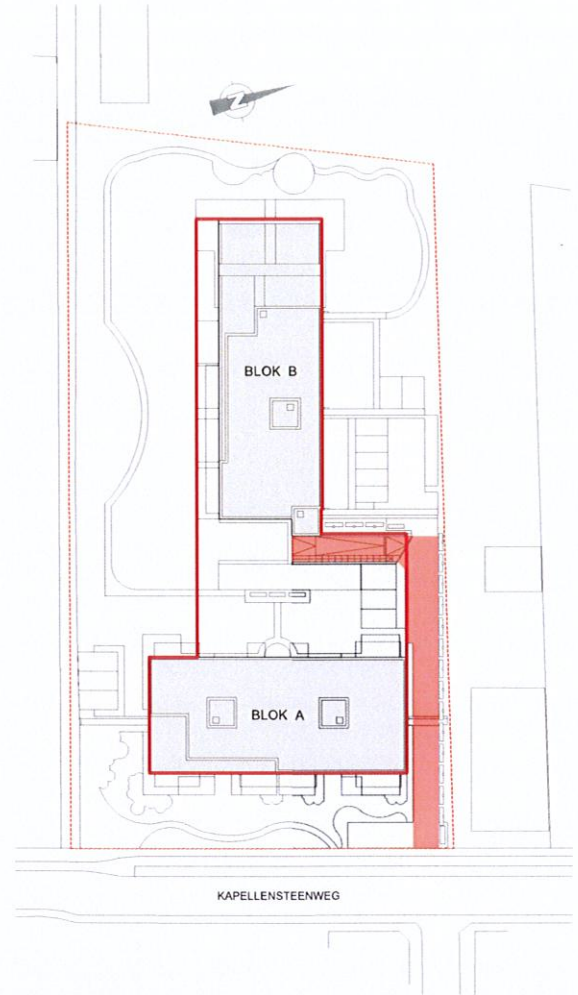

BLOK B - VOORGEVEL

BLOK B - ACHTERGEVEL

BLOK B - GELIJKVLOERS

Dit plan is indicatief, alle maten zijn richtgevend
Het voorgestelde meubilair is enkel illustratief

BRUTO OPPERVLAKTE APPARTEMENT: 103 m²
OPPERVLAKTE TERRAS: 23 m²

29-10-2019

BLOK B - APPARTEMENT B0.3

D6 M R

7-01-2020 (nummering volgens prekadastratie)

ONDERGRONDSE PARKING

DV 1/2 1/2