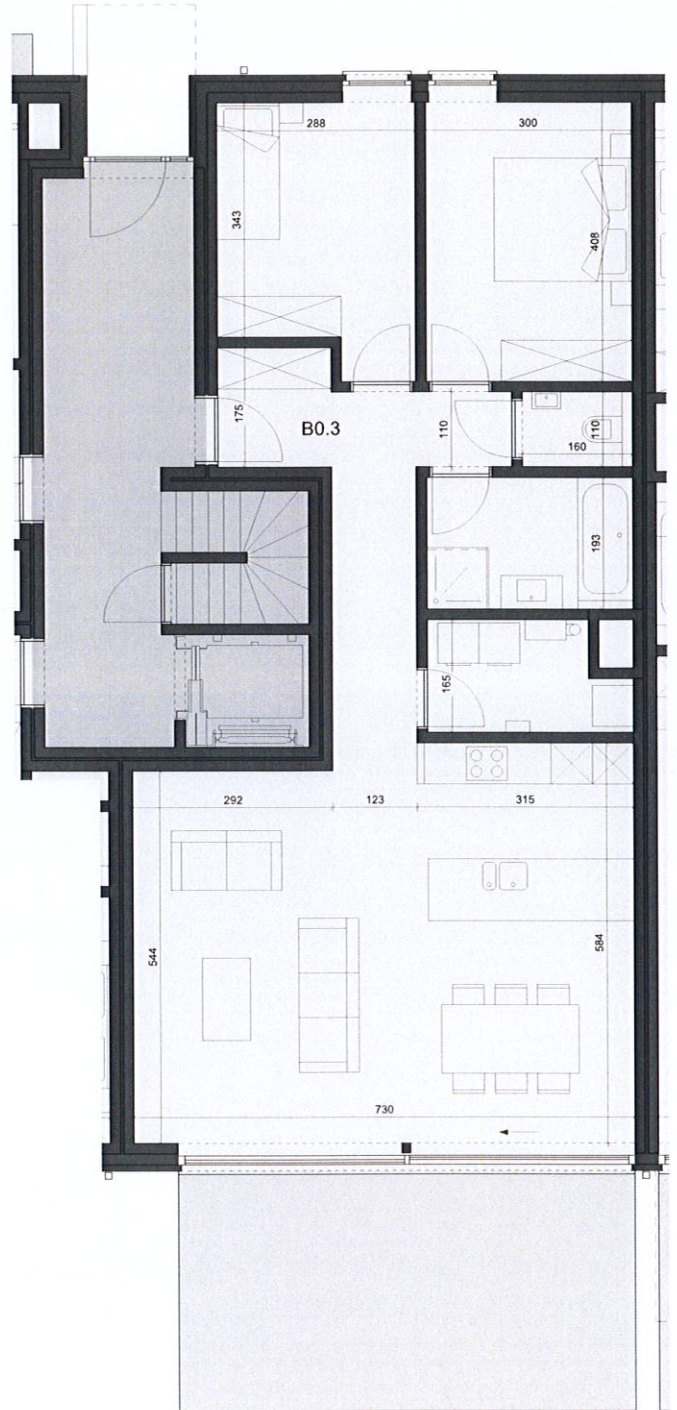

BLOK B - VOORGEVEL

BLOK B - ACHTERGEVEL

BLOK B - GELIJKVLOERS

Dit plan is indicatief, alle maten zijn richtgevend
Het voorgestelde meubilair is enkel illustratief

BRUTO OPPERVLAKTE APPARTEMENT: 103 m²
OPPERVLAKTE TERRAS: 23 m²

29-10-2019

BLOK B - APPARTEMENT B0.3

D6 M R

7-01-2020 (nummering volgens prekadastratie)

ONDERGRONDSE PARKING

DV 1/2 1/2